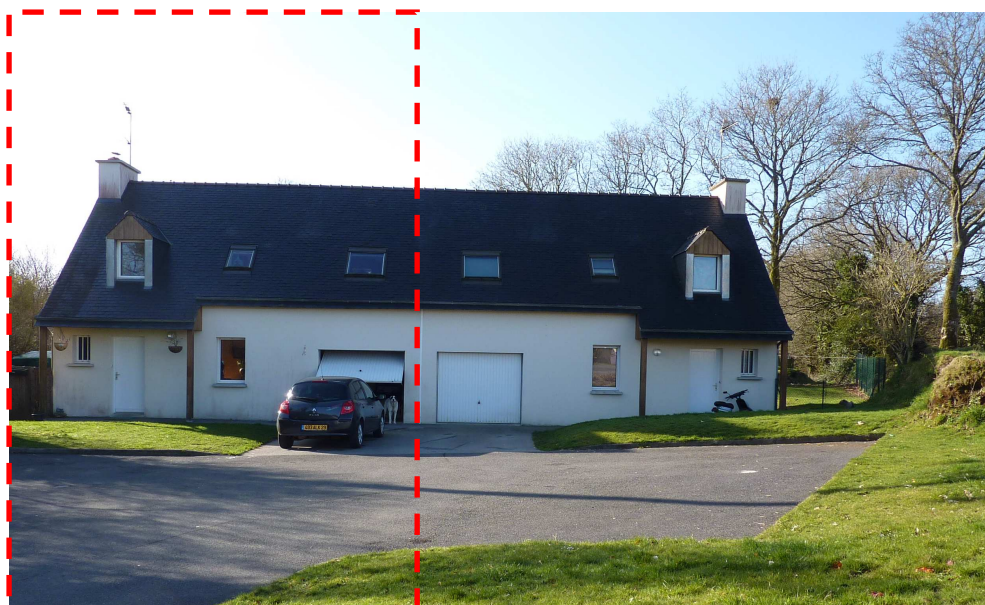

## à BRENNILIS AU BOURG

(à droite en bas de la route partant  
du pignon du commerce Bar "Le Charlégan" / Epicerie "Hallesdis")

### MAISON T4 AVEC GARAGE ET JARDIN CLOS

SURFACE : 82,31 M2 – LOYER : 453,77 €/ MOIS (logement conventionné APL)

**Rez-de-chaussée** : Cuisine/séjour - WC - Garage

**Etage** : 3 chambres - Salle de bains - WC